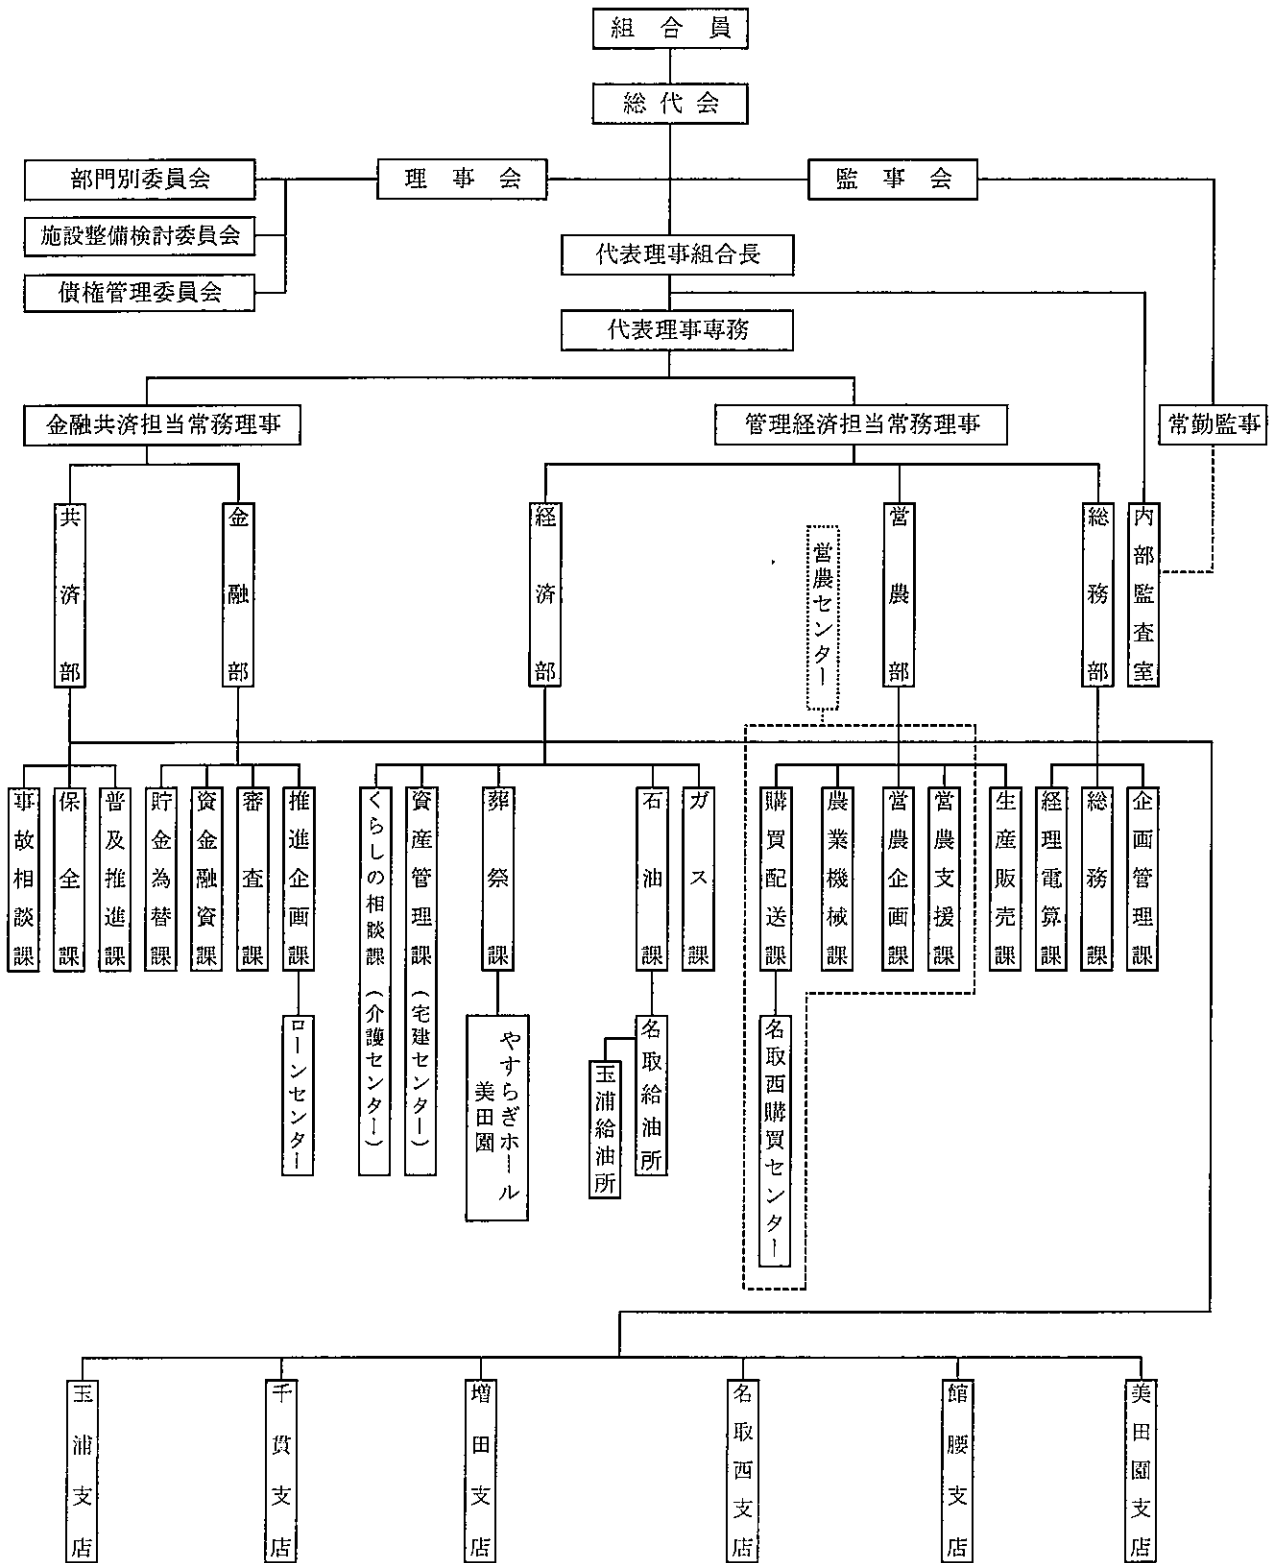

【JAの概要】

1. 機構図

平成29年4月1日現在

※平成29年4月1日 組織機構の一部変更により、総務部に企画管理課と総務課が新設となり、営農部については、生産販売課、営農支援課が新設となり、経済部については、資産管理課とくらしの相談課が新設となりました。